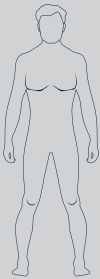

# SIZING BABOLAT

## MEN

<b>UK</b>	3,5	4	4,5	5	5,5	6	6,5	7	7,5	8	8,5	9	9,5	10	10,5	11	11,5	12	12,5	13,5
<b>EU</b>	36	36,5	37	38	38,5	39	40	40,5	41	42	42,5	43	44	44,5	45	46	46,5	47	48	49
<b>USA</b>	4	4,5	5	5,5	6	6,5	7	7,5	8	8,5	9	9,5	10	10,5	11	11,5	12	12,5	13	14
<b>JPN</b>	22,5	23	23,5	24	24,5	25	25+	25,5	26	26,5	27	27,5	28	28+	28,5	29	29+	29,5	30	31