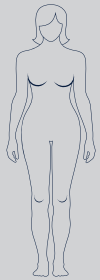

# SIZING BABOLAT

## MEN

<b>UK</b>	3,5	4	4,5	5	5,5	6	6,5	7	7,5	8	8,5	9	9,5	10	10,5	11	11,5	12	12,5	13,5
<b>EU</b>	36	36,5	37	38	38,5	39	40	40,5	41	42	42,5	43	44	44,5	45	46	46,5	47	48	49
<b>USA</b>	4	4,5	5	5,5	6	6,5	7	7,5	8	8,5	9	9,5	10	10,5	11	11,5	12	12,5	13	14
<b>JPN</b>	22,5	23	23,5	24	24,5	25	25+	25,5	26	26,5	27	27,5	28	28+	28,5	29	29+	29,5	30	31